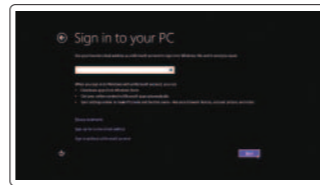

2 Finish Windows setup

Završi postavljanje Windowsa

Završite instalaciju operativnog sistema Windows

Dokončite nastavenie systému Windows

Dokončajte nastavitvev Windows

Enable security and updates

Omogući sigurnost i ažuriranja

Omogućite zaštitu i ažuriranja

Povolite zabezpečenie a aktualizácie

Omogočite varnost in posodobitve

Connect to your network

Spojite se na vašu mrežu

Povežite sa svojom mrežom

Pripojte sa k sieti

Povežite računalnik z omrežjem

Sign in to your Microsoft account or create a local account

Prijavite se u Microsoft račun ili izradite lokalni račun

Prijavite se na svoj Microsoft nalog ili kreirajte lokalni nalog

Prihláste sa do konta Microsoft alebo si vytvorte lokálne konto